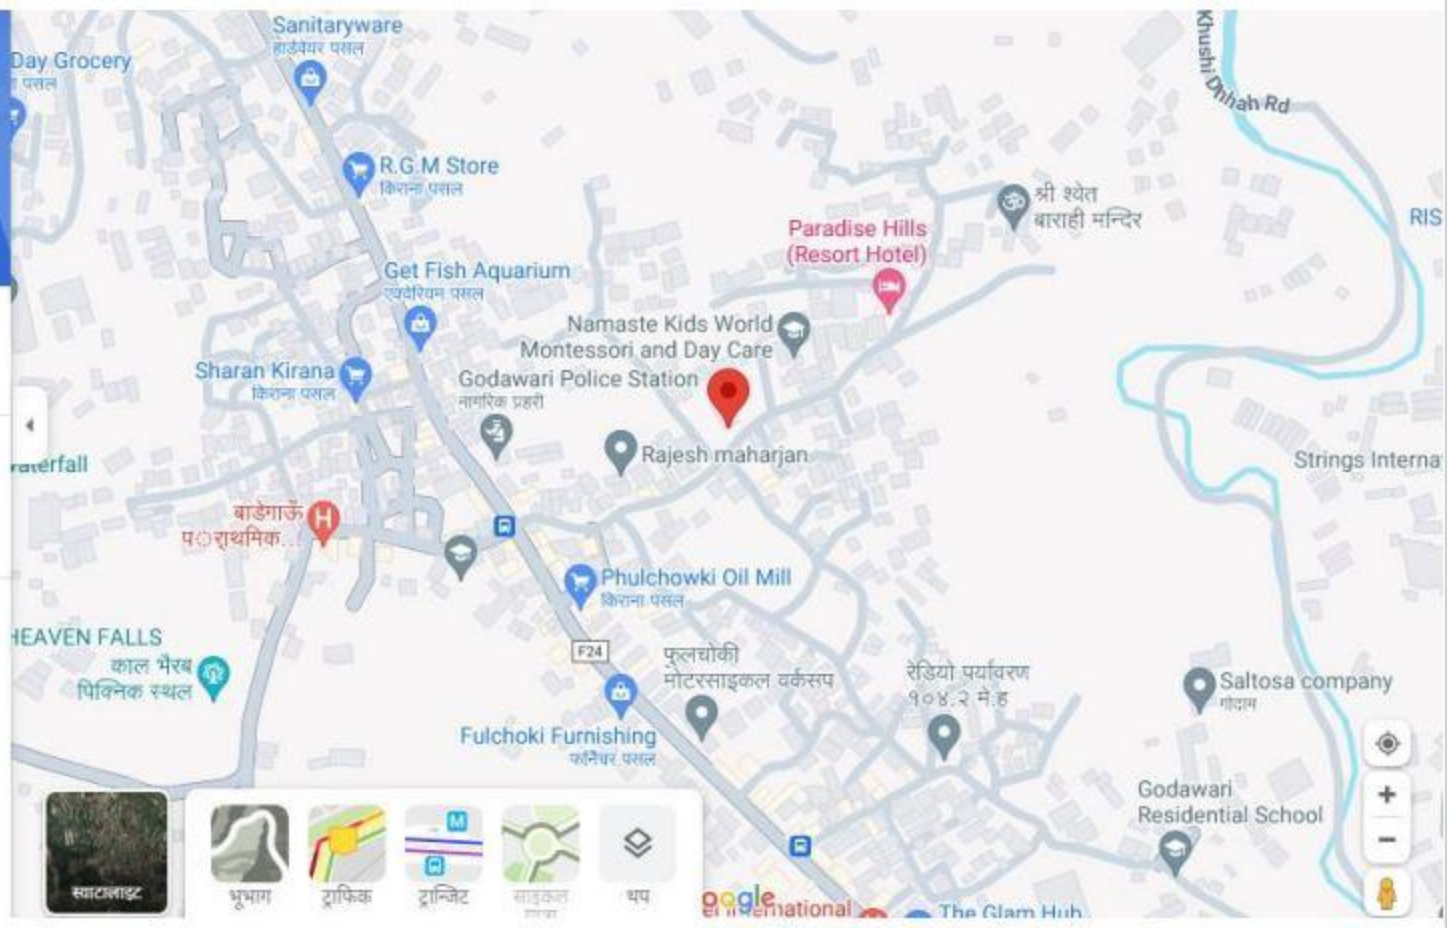

27°37'06.2"N 85°21'15.1"E

27.618389, 85.354194

निर्देशनहरू

सोध गर्नुहोस्

नजिक

फोनमा
पठाउनुहोस्

साभेदारी

बाडेगाउँ, गोदावरी 44700

J993+9M4 गोदावरी

छुटेको नाम थप्नुहोस्

आफ्नो व्यवसाय थप्नुहोस्

साटलाइट

भूभाग

ट्राफिक

ट्रान्जिट

साइकल
कारवा

थप

google
Earth International

The Glam Hub

Dropped pin

Google

Dropped pin

Directions

Start