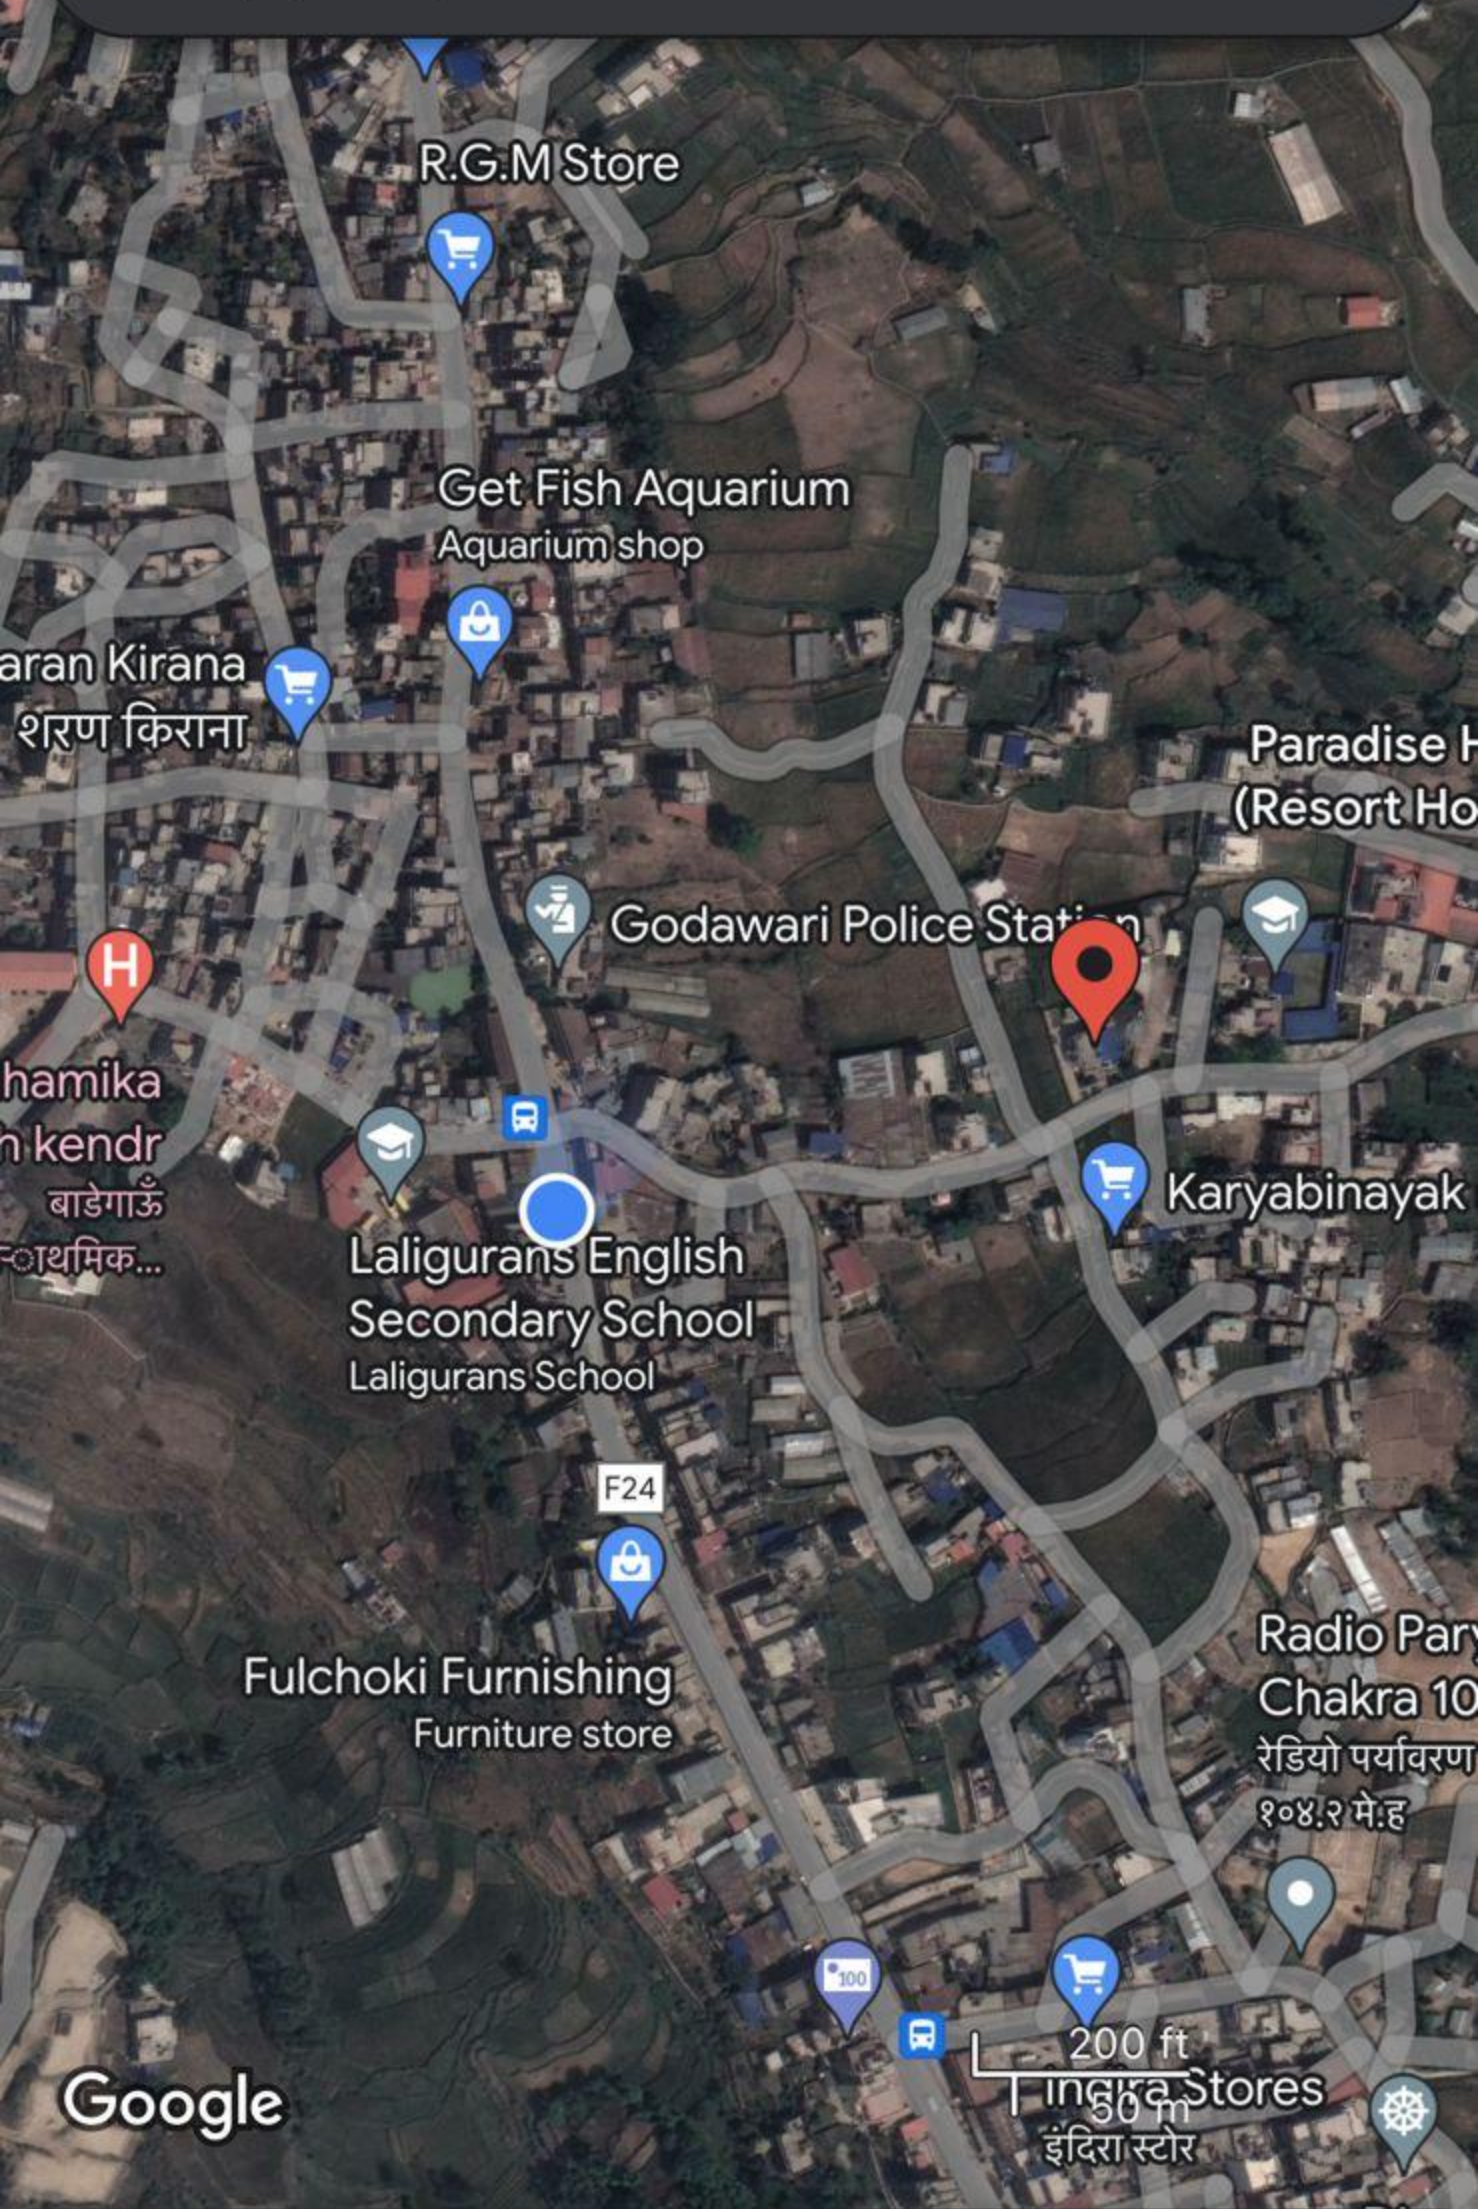

27°37'06.2"N 85°21'15.1"E

27.618389, 85.354194

निर्देशनहरू

सोध गर्नुहोस्

नजिक

फोनमा
पठाउनुहोस्

साभेदारी

बाडेगाउँ, गोदावरी 44700

J993+9M4 गोदावरी

छुटेको नाम थप्नुहोस्

आफ्नो व्यवसाय थप्नुहोस्

साटलाइट

भूभाग

ट्राफिक

ट्रान्जिट

साइकल
कारवा

थप

google
Earth International

The Glam Hub

Dropped pin

Google

Dropped pin

Directions

Start